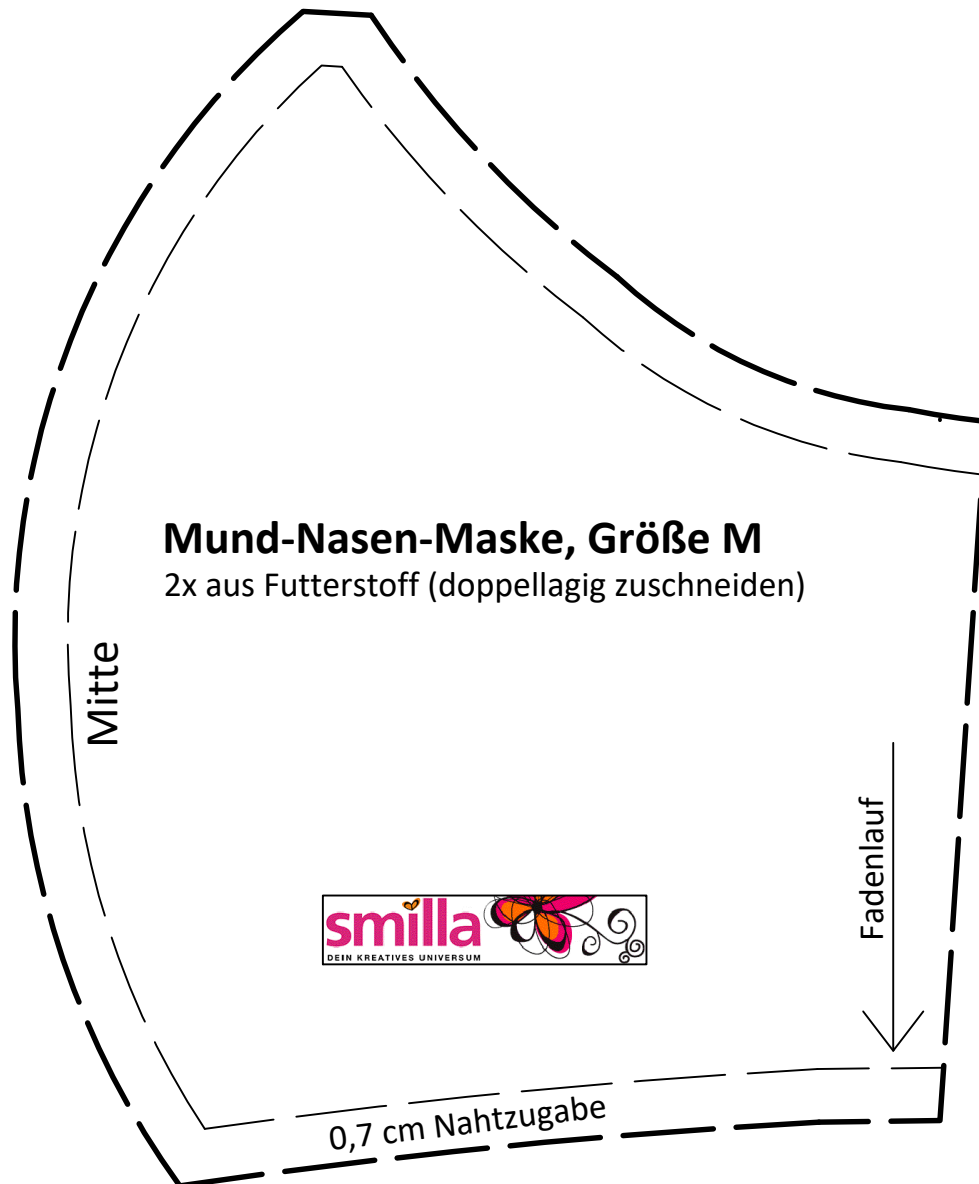

Mund-Nasen-Maske, Größe M für Jugendliche und Frauen

Kontroll-
kästchen
2 x 2 cm

Mund-Nasen-Maske, Größe M für Jugendliche und Frauen

Kontroll-
kästchen
2 x 2 cm